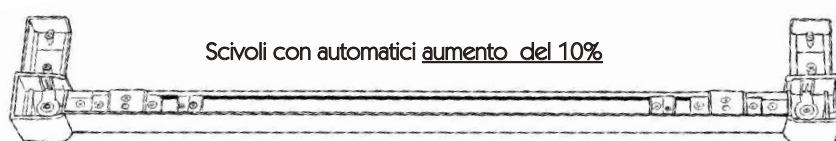

PROFILI E SISTEMI PER TENDE

PROFILI PER TENDE ARRICCIATE
 CON SALISCENDI

MOD. SU E GIU'

LARGHEZZA	STRAPPO €/CAD	FUNE €/CAD
Fino a cm. 140	73,70	95,54
da cm. 141 a cm. 180	76,10	103,72
da cm. 181 a cm. 210	80,92	113,30
da cm. 211 a cm. 240	87,75	122,83
da cm. 241 a cm. 280	97,48	136,50
da cm. 281 a cm. 340	113,26	155,92
da cm. 341 a cm. 400	130,87	179,70
SUPPLEMENTO		
Comando ad argano con catenella	55,59	58,37
ACCESSORI		
Sob argano	74,13	77,84
SOLO SISTEMA SU E GIU'		
Sistema n. 2 mensole soffitto/parete	71,58	71,58
Sistema n. 3 mensole soffitto/parete	76,54	80,37

Lunghezza angoli
max 15 cm.